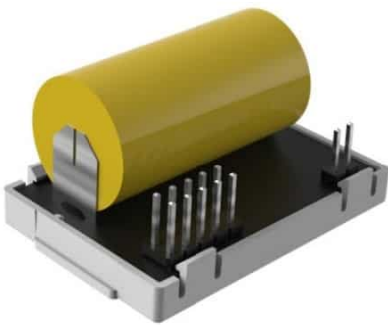

Trilplaat met flitslicht

Koppelbaar
Accu duur

SKU: FAW2SVP630

Prijs: € 137,23

Fireangel WiSafe (draadloos)
5 jaar

FIREANGEL Z-WAVE DRAADLOZE MODULE

Draadloze module voor Fireangel melders

Koppelbaar
Accu duur
Voeding
Merk