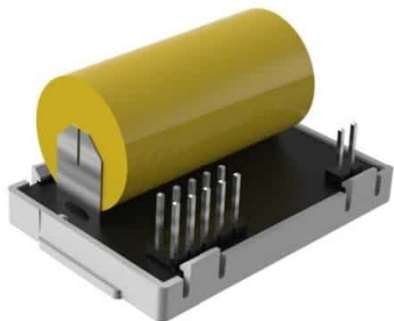

FIREANGEL W2 DRAADLOZE MODULE

Met de w2 module koppelt u Fireangel producten zodat u beschikt over een betrouwbaar netwerk.

Koppelbaar	Fireangel WiSafe (draadloos)
Accu duur	10 jaar
Voeding	Accu
Merk	Fireangel

SKU: FAW2

Prijs: € 33,73