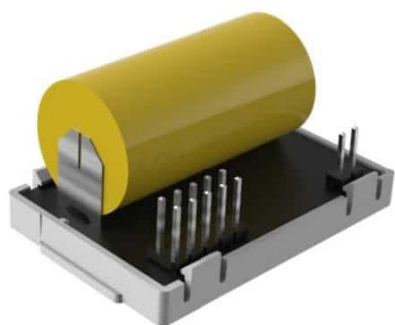

ZIGBEE MODULE VOOR FIREANGEL MELDERS

Draadloze module voor Fireangel melders

Koppelbaar
Accu duur
Voeding
Merk

Draadloos netwerk
10 jaar
Accu
Fireangel

SKU: FAZigBee

Prijs: € 37,04